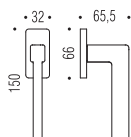

# ESPRIT

**BT 11** Design:  
Birgit Lohmann

**CR**  
**Cromo**  
Chrome

**HPS/1**  
**Zirconium**  
Stainless-steel

**CM**  
**Cromat**  
Matt chrome

**BT 11 R-RY 50x50**

**BT 19 BZG 50x50**

**BT 12 IM**

**BT 12 DK/SM**

**HPS/1 - CR - CM**

**HPS/1 - CR - CM**

**HPS/1 - CR - CM**

**HPS/1 - CR - CM**

**Materiale: Ottone**  
Material: Brass