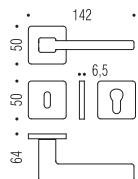

# ESPRIT

**BT 11** Design:  
Birgit Lohmann

**CR**  
**Cromo**  
Chrome

**HPS/1**  
**Zirconium**  
Stainless-steel

**CM**  
**Cromat**  
Matt chrome

**BT 11 R-RY 50x50**

**BT 19 BZG 50x50**

**BT 12 IM**

**BT 12 DK/SM**

**HPS/1 - CR - CM**

**HPS/1 - CR - CM**

**HPS/1 - CR - CM**

**HPS/1 - CR - CM**

**Materiale: Ottone**  
Material: Brass