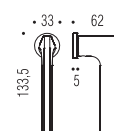

CM
Cromat
Matt chrome

VM
Vintage Mat

DKZERO

JM 11 R-RY Ø50

CD 49 BZG G Ø50

JM 12 IM

JM 12 DK/SM

JM 12 DK0/SM

OL-HPS/1-CR-CM-VL-VM

OL-HPS/1-CR-CM-VL-VM

OL-HPS/1-CR-CM-VL-VM

OL-HPS/1-CR-CM-VL-VM

OL - CR - CM - VM

Materiale: Ottone
Material: Brass