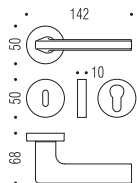

CM
Cromat
Matt chrome

VM
Vintage Mat

DKZERO

JM 11 R-RY Ø50

CD 49 BZG G Ø50

JM 12 IM

JM 12 DK/SM

JM 12 DK0/SM

OL-HPS/1-CR-CM-VL-VM

OL-HPS/1-CR-CM-VL-VM

OL-HPS/1-CR-CM-VL-VM

OL-HPS/1-CR-CM-VL-VM

OL - CR - CM - VM

Materiale: Ottone
Material: Brass