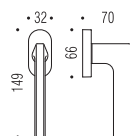

CM
Cromat
Matt chrome

VM
Vintage Mat

DKZERO

JM 11 R-RY Ø50

CD 49 BZG G Ø50

JM 12 IM

JM 12 DK/SM

JM 12 DK0/SM

OL-HPS/1-CR-CM-VL-VM

OL-HPS/1-CR-CM-VL-VM

OL-HPS/1-CR-CM-VL-VM

OL-HPS/1-CR-CM-VL-VM

OL - CR - CM - VM

Materiale: Ottone
Material: Brass