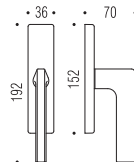

CM
Cromat
Matt chrome

VM
Vintage Mat

DKZERO

JM 11 R-RY Ø50

CD 49 BZG G Ø50

JM 12 IM

JM 12 DK/SM

JM 12 DK0/SM

OL-HPS/1-CR-CM-VL-VM

OL-HPS/1-CR-CM-VL-VM

OL-HPS/1-CR-CM-VL-VM

OL-HPS/1-CR-CM-VL-VM

OL - CR - CM - VM

Materiale: Ottone
Material: Brass