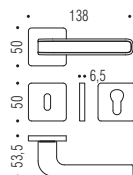

TECNO

momaDESIGN

TECNO

MO 11 Design: **mamaDESIGN**

CM/CR
Cromat/Cromo
 Matt chrome/Chrome

MO 11 R-RY 50x50

CM/CR

BT 19 BZG 50x50

CM

MO 12 IM

CM/CR

MO 12 DK/SM

CM/CR

Materiale: Cromall®
Material: Cromall®