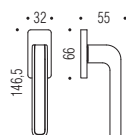

TECNO

momaDESIGN

TECNO

MO 11 Design: **mamaDESIGN**

CM/CR
Cromat/Cromo
 Matt chrome/Chrome

MO 11 R-RY 50x50

CM/CR

BT 19 BZG 50x50

CM

MO 12 IM

CM/CR

MO 12 DK/SM

CM/CR

Materiale: Cromall®
Material: Cromall®