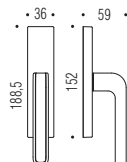

TECNO

momaDESIGN

TECNO

MO 11 Design: **mamaDESIGN**

CM/CR
Cromat/Cromo
 Matt chrome/Chrome

MO 11 R-RY 50x50

CM/CR

BT 19 BZG 50x50

CM

MO 12 IM

CM/CR

MO 12 DK/SM

CM/CR

Materiale: Cromall®
Material: Cromall®