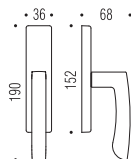

CR
Cromo
Chrome

VM
Vintage Mat

DKZERO

AR 21 R-RY Ø50

CD 49 BZG G Ø50

AR 22 IM

AR 22 DK/SM

AR 22 DK0/SM

OL-HPS/1-CR-CM-VL-VM

OL-HPS/1-CR-CM-VL-VM

OL-HPS/1-CR-CM-VL-VM

OL-HPS/1-CR-CM-VL-VM

CR - CM

Materiale: Ottone
Material: Brass