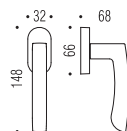

CR
Cromo
Chrome

VM
Vintage Mat

DKZERO

AR 21 R-RY Ø50

CD 49 BZG G Ø50

AR 22 IM

AR 22 DK/SM

AR 22 DK0/SM

OL-HPS/1-CR-CM-VL-VM

OL-HPS/1-CR-CM-VL-VM

OL-HPS/1-CR-CM-VL-VM

OL-HPS/1-CR-CM-VL-VM

CR - CM

Materiale: Ottone
Material: Brass