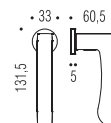

CR
Cromo
Chrome

VM
Vintage Mat

DKZERO

AR 21 R-RY Ø50

CD 49 BZG G Ø50

AR 22 IM

AR 22 DK/SM

AR 22 DK0/SM

OL-HPS/1-CR-CM-VL-VM

OL-HPS/1-CR-CM-VL-VM

OL-HPS/1-CR-CM-VL-VM

OL-HPS/1-CR-CM-VL-VM

CR - CM

Materiale: Ottone
Material: Brass