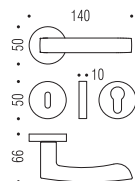

CR
Cromo
Chrome

VM
Vintage Mat

DKZERO

AR 21 R-RY Ø50

CD 49 BZG G Ø50

AR 22 IM

AR 22 DK/SM

AR 22 DK0/SM

OL-HPS/1-CR-CM-VL-VM

OL-HPS/1-CR-CM-VL-VM

OL-HPS/1-CR-CM-VL-VM

OL-HPS/1-CR-CM-VL-VM

CR - CM

Materiale: Ottone
Material: Brass