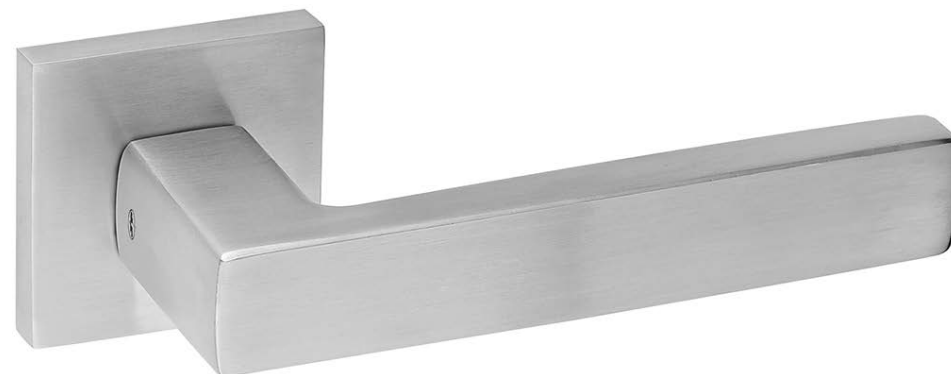

Ficha técnica do produto

Datasheet / Ficha técnica del producto

Data: 29.08.2019

Versão: 1.0

IN.00.108.QC08M

Puxadores/
Lever handles/ Manillas

ET:2286 / 2019

Documento confidencial / Confidential document / Documento confidencial @ JNF 2019 www.jnf.pt

Descrição / Description / Descripción
Versão / Version / Versión
Data / Date / Data
Material / Material / Material
Acabamento / Finish / Acabado
Acessórios / Accessories / Accesorios

Puxador com roseta / Lever handle with rose / Manilla con roseta - **FUSION**
1.0
29.08.2019
Aço Inox / Stainless steel / Acero Inox - **EN 1.4301**
Satinado / Satin/ Satin
1x - Quadra / Spinlde/ Cuadradillo - **8x8x110mm**
2x - Parafusos / Screws/ Tornillos - **916.BK**
1x - Chave Allen / Allen key/ Llave Allen - **3mm**
2x - Parafusos / Screws/ Tornillos - **M4x70**
6x - Parafusos / Screws/ Tornillos - **2,8x20mm**
2x - PLIN
2x - PLIN.V

Info. Embalagem / Package / Embalage

Código de barras/
Bar code/
Código de barras

516026861028573

516026861528578

Unidade/ Unit/ Unidad
Peso/ Weight/ Peso
Medidas/ Dimensions/ Dimensiones
Embalagem/ Package/ Embalage

1 Pr.
0,9 kg
132 x 140 x 30mm
CA091

24 Pr.
22 kg
Caixa / Box / Caja

T. (+351) 224 663 230 / F. (+351) 224 839 841 / e-mail - jnf@jnf.pt / www.jnf.pt

Rua das Mimosas, 849/851
Zona Industrial das Mimosas
S. Pedro da Cova | Ap. 75 4424-909
Gondomar, PORTUGAL

PÁGINA/
PAGE 1/4