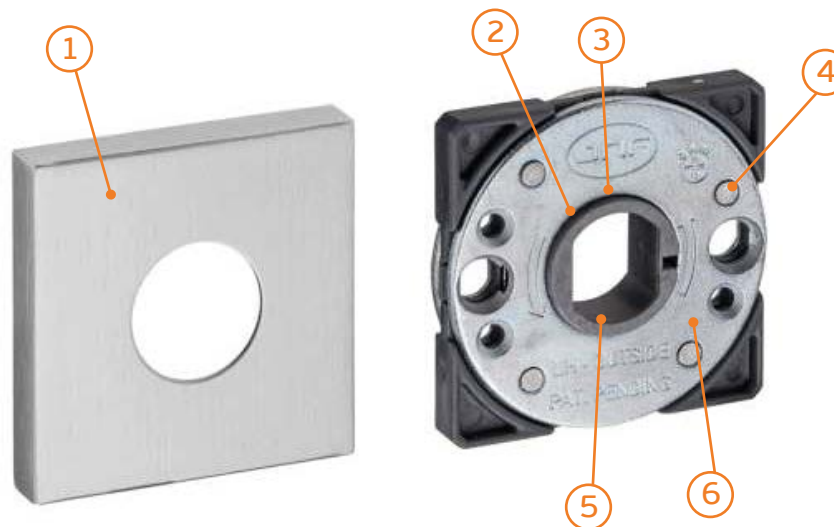

Ficha técnica do produto

Datasheet / Ficha técnica del producto

Data: 29.08.2019

Versão: 1.0

IN.00.108.QC08M

Puxadores/
Lever handles/ Manillas

ET:2286 / 2019

Documento confidencial / Confidential document / Documento confidencial @ JNF 2019 www.jnf.pt

Descrição / Description / Descripción	Puxador com roseta / Lever handle with rose / Manilla con roseta - FUSION
Versão / Version / Versión	1.0
Data / Date / Data	29.08.2019

Roseta com base metálica fundida de liga de Zinco, resistente à corrosão, com mola compensadora reversível e blindada, anti-fricção e anti-ruído. O puxador não está fixo à base, pode ser removido. Modelo JNF patenteado / Rose with Zinc Alloy metallic base, with two ways returning spring, no friction and no noise. The spring is in a closed and protected box. The handle it's not fixed to the rose, it can be removed. Patented JNF model / Roseta con base metálica en aleación de Zinc, con muelle reversible e blindada, sin fricción e sin ruido. La manilla no está fija a la base, puede ser retirado. Modelo patentado JNF.

1. **1 - Espelho rectificado em Aço Inox /**
   Rectified cover in Stainless steel / Cubierta retificada en Acero Inox
2. **2 - Mola em pré-carga /**
   Pre-loaded spring / Muelle en pre-carga
3. **3 - Limitador de curso - 0° aos 45° /**
   Travel limitation - 0° to 45°/ Limitador de curso - 0° hasta 45°
4. **4 - Roseta reversível e blindada /**
   Reversible and sealed rose / Roseta reversible y blindada
5. **5 - Permite aplicar qualquer modelo de puxador JNF /**
   Possible to install with any JNF lever handle / Posible aplicar cualquier manilla JNF
6. **6 - Base metálica /**
   Metallic base / Base metálica

FIREPROOF

500.000 CYCLES

T. (+351) 224 663 230 / F. (+351) 224 839 841 / e-mail - jnf@jnf.pt / www.jnf.pt

Rua das Mimosas, 849/851
Zona Industrial das Mimosas
S. Pedro da Cova | Ap. 75 4424-909
Gondomar, PORTUGAL

PÁGINA/ 3/4
PAGE