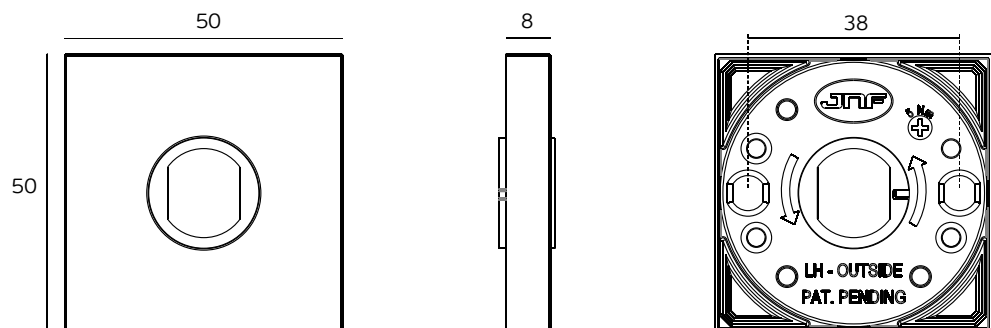

Ficha técnica do produto

Datasheet / Ficha técnica del producto

Data: 29.08.2019

Versão: 1.0

IN.00.108.QC08M

Puxadores/
Lever handles/ Manillas

ET:2286 / 2019

Documento confidencial / Confidential document / Documento confidencial @ JNF 2019 www.jnf.pt

Descrição / Description / Descripción	Puxador com roseta / Lever handle with rose / Manilla con roseta - FUSION
Versão / Version / Versión	1.0
Data / Date / Data	29.08.2019

Roseta com base metálica fundida de liga de Zinco, resistente à corrosão, com mola compensadora reversível e blindada, anti-fricção e anti-ruído. O puxador não está fixo à base, pode ser removido. Modelo JNF patenteado / Rose with Zinc Alloy metallic base, with two ways returning spring, no friction and no noise. The spring is in a closed and protected box. The handle it's not fixed to the rose, it can be removed. Patented JNF model / Roseta con base metálica en aleación de Zinc, con muelle reversible e blindada, sin fricción e sin ruido. La manilla no está fija a la base, puede ser retirado. Modelo patentado JNF.

1. **1 - Espelho rectificado em Aço Inox /**
   Rectified cover in Stainless steel / Cubierta retificada en Acero Inox
2. **2 - Mola em pré-carga /**
   Pre-loaded spring / Muelle en pre-carga
3. **3 - Limitador de curso - 0° aos 45° /**
   Travel limitation - 0° to 45°/ Limitador de curso - 0° hasta 45°
4. **4 - Roseta reversível e blindada /**
   Reversible and sealed rose / Roseta reversible y blindada
5. **5 - Permite aplicar qualquer modelo de puxador JNF /**
   Possible to install with any JNF lever handle / Posible aplicar cualquier manilla JNF
6. **6 - Base metálica /**
   Metallic base / Base metálica

FIREPROOF

500.000 CYCLES

T. (+351) 224 663 230 / F. (+351) 224 839 841 / e-mail - jnf@jnf.pt / www.jnf.pt

Rua das Mimosas, 849/851
Zona Industrial das Mimosas
S. Pedro da Cova | Ap. 75 4424-909
Gondomar, PORTUGAL

PÁGINA/ 3/4
PAGE