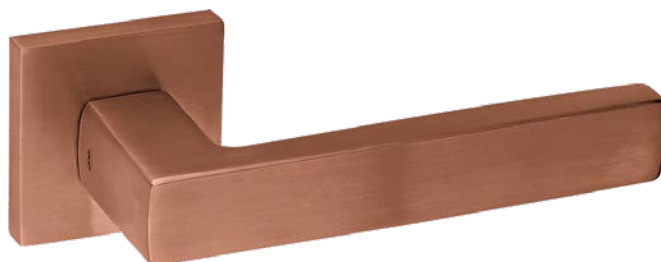

.TCO
TITANIUM COPPER