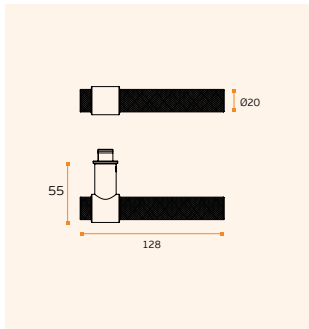

STOUT WATCH & STOUT

**PUXADORES E ACESSÓRIOS /
LEVER HANDLES AND ACCESSORIES /
MANILLAS Y ACCESORIOS.**

NEW

IN.00.145.KN STOUT WATCH

**Puxador / Lever handle / Manilla.
RC08M (Roseta standard / Standard rose)**

- .TB
- .TG
- .TCO
- .TCH

MATERIAL: EN 1.4301 / AISI 304
ACABAMENTO / FINISH / ACABADO:
STANDARD: SATINADO / SATIN / SATIN
OPTIONAL: PVD TITANIUM COATED
.TB / .TG / .TCO / .TCH

SOLID ■
EN1906 3 7 - 0 0 3 0 B

.P
Mirror
finish

.TB
PVD
Titanium
black

.TG
PVD
Titanium
gold

.TCO
PVD
Titanium
copper

.TCH
PVD
Titanium
chocolate

NEW

IN.00.145.16.KN STOUT WATCH

**Puxador / Lever handle / Manilla.
RC08M (Roseta standard / Standard rose)**