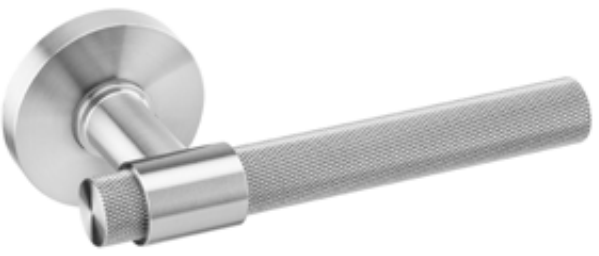

STOUT WATCH & STOUT

**PUXADORES E ACESSÓRIOS /
LEVER HANDLES AND ACCESSORIES /
MANILLAS Y ACCESORIOS.**

NEW

IN.00.145.KN STOUT WATCH

**Puxador / Lever handle / Manilla.
RC08M (Roseta standard / Standard rose)**

- .TB
- .TG
- .TCO
- .TCH

MATERIAL: EN 1.4301 / AISI 304
ACABAMENTO / FINISH / ACABADO:
STANDARD: SATINADO / SATIN / SATIN
OPTIONAL: PVD TITANIUM COATED
.TB / .TG / .TCO / .TCH

SOLID ■
EN1906 3 7 - 0 0 3 0 B

.P
Mirror
finish

.TB
PVD
Titanium
black

.TG
PVD
Titanium
gold

.TCO
PVD
Titanium
copper

.TCH
PVD
Titanium
chocolate

NEW

IN.00.145.16.KN STOUT WATCH

**Puxador / Lever handle / Manilla.
RC08M (Roseta standard / Standard rose)**