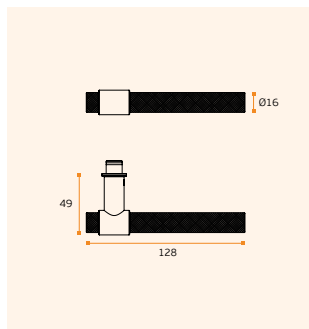

IN.00.145.16.KN STOUT WATCH

**Puxador / Lever handle / Manilla.
RC08M (Roseta standard / Standard rose)**

- .TB
- .TG
- .TCO
- .TCH

MATERIAL: EN 1.4301 / AISI 304
ACABAMENTO / FINISH / ACABADO:
STANDARD: SATINADO / SATIN / SATIN
OPTIONAL: PVD TITANIUM COATED
.TB / .TG / .TCO / .TCH

SOLID ■
EN1906 3 7 - 0 0 3 0 B