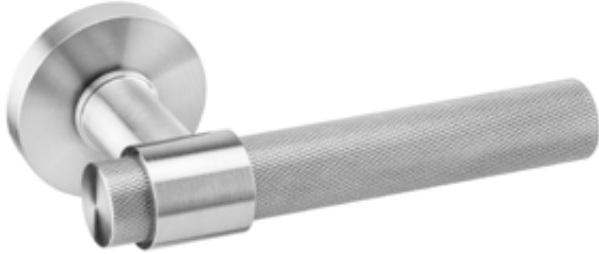

STOUT WATCH & STOUT

**PUXADORES E ACESSÓRIOS /
LEVER HANDLES AND ACCESSORIES /
MANILLAS Y ACCESORIOS.**

NEW

IN.00.145.KN STOUT WATCH

**Puxador / Lever handle / Manilla.
RC08M (Roseta standard / Standard rose)**

- .TB
- .TG
- .TCO
- .TCH

MATERIAL: EN 1.4301 / AISI 304
ACABAMENTO / FINISH / ACABADO:
STANDARD: SATINADO / SATIN / SATIN
OPTIONAL: PVD TITANIUM COATED
.TB / .TG / .TCO / .TCH

SOLID ■
EN1906 3 7 - 0 0 3 0 B

.P
Mirror
finish

.TB
PVD
Titanium
black

.TG
PVD
Titanium
gold

.TCO
PVD
Titanium
copper

.TCH
PVD
Titanium
chocolate

NEW

IN.00.145.16.KN STOUT WATCH

**Puxador / Lever handle / Manilla.
RC08M (Roseta standard / Standard rose)**