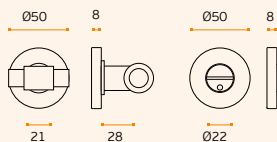

STOUT BLACK TO WHITE

PUXADORES E ACESSÓRIOS /
 LEVER HANDLES AND ACCESSORIES /
 MANILLAS Y ACCESORIOS.

NEW

IN.00.145.B STOUT BLACK

Puxador / Lever handle / Manilla.
 RCO8N (Roseta standard / Standard rose)

MATERIAL: ALUMINIO / ALUMINIUM

ACABAMENTO / FINISH / ACABADO:
 STANDARD: RAL 9005

SOLID ■

EN1906 3 7 - 0 0 3 0 B

NEW

IN.04.266.B STOUT BLACK

Fecho wc com ranhura para moeda (com ou sem indicador) /
 Bathroom snib indicator with coin slot (with or without color indication) /
 Condeña de baño con fenda para moneda (con o sin indicador).