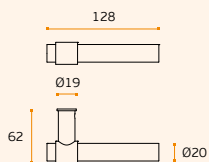

STOUT BLACK TO WHITE

PUXADORES E ACESSÓRIOS /
 LEVER HANDLES AND ACCESSORIES /
 MANILLAS Y ACCESORIOS.

NEW

IN.00.145.B STOUT BLACK

Puxador / Lever handle / Manilla.
 RCO8N (Roseta standard / Standard rose)

MATERIAL: ALUMINIO / ALUMINIUM

ACABAMENTO / FINISH / ACABADO:
 STANDARD: RAL 9005

SOLID ■

EN1906 3 7 - 0 0 3 0 B

NEW

IN.04.266.B STOUT BLACK

Fecho wc com ranhura para moeda (com ou sem indicador) /
 Bathroom snib indicator with coin slot (with or without color indication) /
 Condeña de baño con fenda para moneda (con o sin indicador).