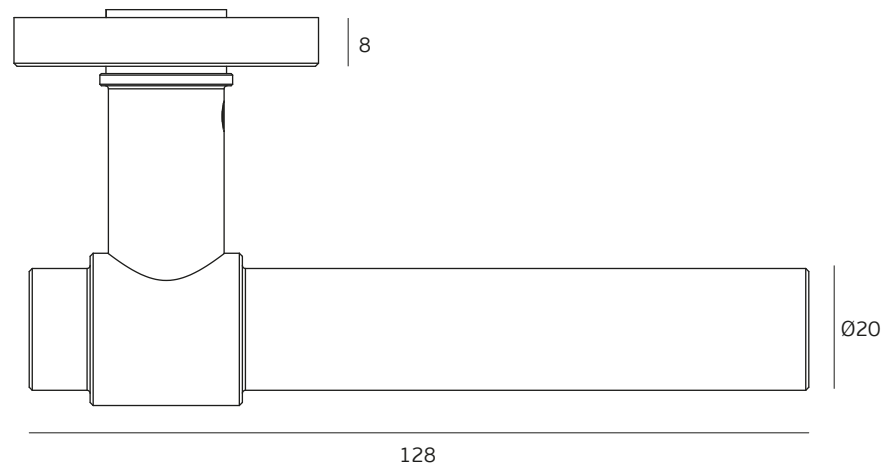

Ficha técnica do produto

Datasheet / Ficha técnica del producto

Data: 20.01.2020

Versão: 1.0

IN.00.145.B/W

Puxadores/
Handles/ Manillas

ET:2336/2020

Documento confidencial / Confidential document / Documento confidencial @ JNF 2019 www.jnf.pt

Descrição / Description / Descripción

Puxador de porta / Door handle / Manilla de puerta

Versão / Version / Versión

1.0

Data / Date / Data

20.01.2020

T. (+351) 224 663 230 / F. (+351) 224 839 841 / e-mail - jnf@jnf.pt / www.jnf.pt

Rua das Mimosas, 849/851
Zona Industrial das Mimosas
S. Pedro da Cova | Ap. 75 4424-909
Gondomar, PORTUGAL

PÁGINA/ 2/2
PAGE