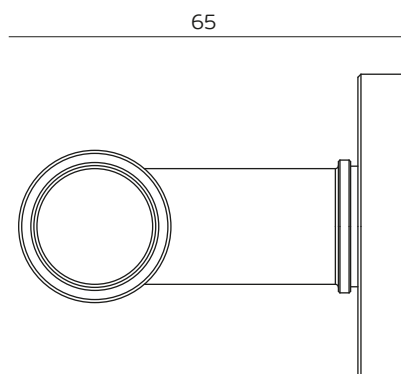

Ficha técnica do produto

Datasheet / Ficha técnica del producto

Data: 20.01.2020

Versão: 1.0

IN.00.145.B/W

Puxadores/
Handles/ Manillas

ET:2336/2020

Documento confidencial / Confidential document / Documento confidencial @ JNF 2019 www.jnf.pt

Descrição / Description / Descripción

Puxador de porta / Door handle / Manilla de puerta

Versão / Version / Versión

1.0

Data / Date / Data

20.01.2020

T. (+351) 224 663 230 / F. (+351) 224 839 841 / e-mail - jnf@jnf.pt / www.jnf.pt

Rua das Mimosas, 849/851
Zona Industrial das Mimosas
S. Pedro da Cova | Ap. 75 4424-909
Gondomar, PORTUGAL

PÁGINA/ 2/2
PAGE