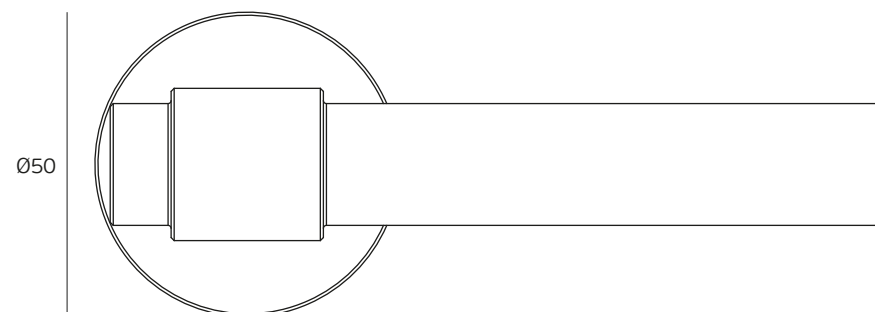

Ficha técnica do produto

Datasheet / Ficha técnica del producto

Data: 20.01.2020

Versão: 1.0

IN.00.145.B/W

Puxadores/
Handles/ Manillas

ET:2336/2020

Documento confidencial / Confidential document / Documento confidencial @ JNF 2019 www.jnf.pt

Descrição / Description / Descripción

Puxador de porta / Door handle / Manilla de puerta

Versão / Version / Versión

1.0

Data / Date / Data

20.01.2020

T. (+351) 224 663 230 / F. (+351) 224 839 841 / e-mail - jnf@jnf.pt / www.jnf.pt

Rua das Mimosas, 849/851
Zona Industrial das Mimosas
S. Pedro da Cova | Ap. 75 4424-909
Gondomar, PORTUGAL

PÁGINA/ 2/2
PAGE