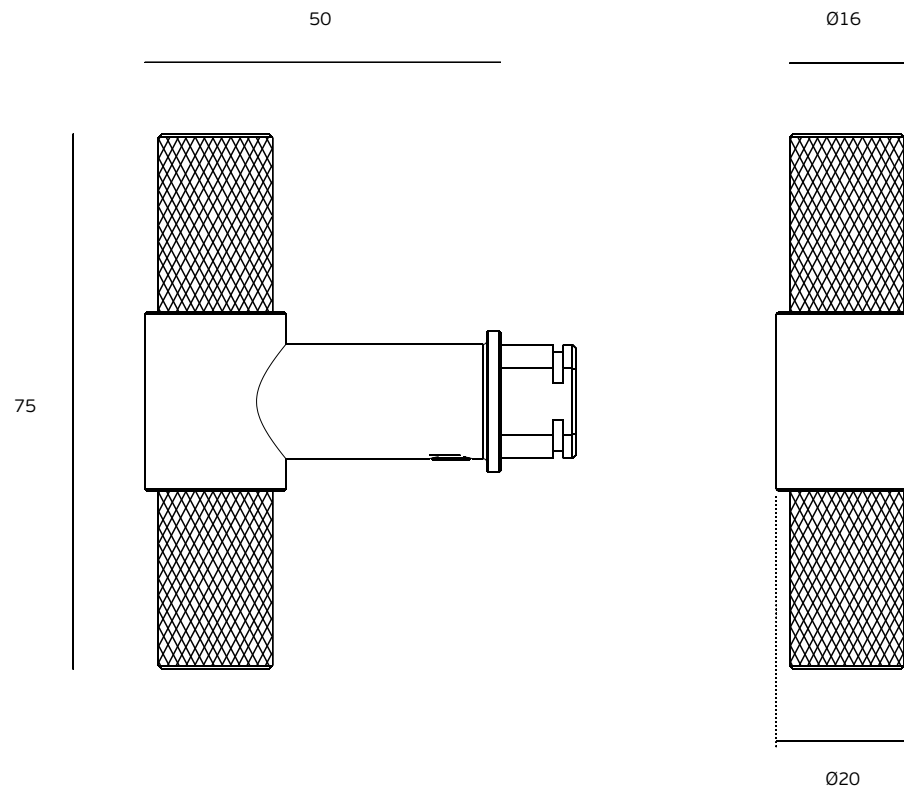

Ficha técnica de produto

Technique product fle / Ficha técnica de produto

Data: 26.07.2019

Versão: 1.0

IN.00.172.16.KN.SR

Puxadores e acessórios /
Lever handles and accessories /
Manillas y accesorios

ET: 2284 / 2019

Documento confidencial / Confidential document / Documento confidencial © JNF 2019 www.jnf.pt

Descrição / Description / Descripción

Puxador sem roseta / Lever handle without rose / Manilla sin roseta

Versão / Version / Versión

1.0

Data / Date / Data

26.07.2019

T. (+351) 224 663 230 / F. (+351) 224 839 841 / e-mail - jnf@jnf.pt / www.jnf.pt

Rua das Mimosas, 849/851
Zona Industrial das Mimosas
S. Pedro da Cova | Ap. 75 4424-909
Gondomar PORTUGAL

PÁGINA 2/2
PAGE