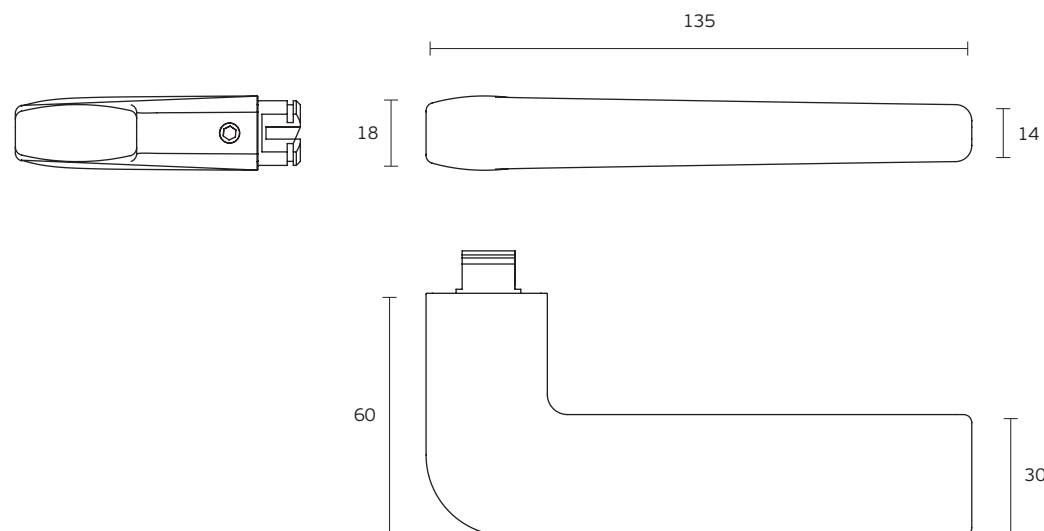

Ficha técnica de produto

Technique product fle / Ficha técnica de produto

Data: 14.05.2015

Versão: 1.0

IN.00.241.RB08M

Puxadores

Lever handles / Manillas

ET: 1476 /2015

Documento confidencial / Confidential document / Documento confidencial © JNF 2015 www.jnf.pt

Descrição / Description / Descripción

Puxador / Lever handle / Manilla

Versão / Version / Versión

1.0

Data / Date / Data

14.05.2015

T. (+351) 224 663 230 / F. (+351) 224 839 841 / e-mail - jnf@jnf.pt / www.jnf.pt

Rua das Mimosas, 849/851
Zona Industrial das Mimosas
S. Pedro da Cova | Ap. 75 4424-909
Gondomar PORTUGAL

EN1906 3 7 - 0 0 3 0 A

PÁGINA
PAGE 2/3