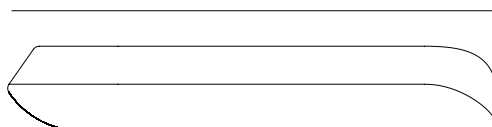

Ficha técnica de produto

Technique product file / Ficha técnica de produto

Data: 06.01.2021

Versão: 1.0

IN.00.242

Puxadores e acessórios /
Lever handles and accessories /
Manillas y accesorios

ET: 2448 / 2021

Documento confidencial / Confidential document / Documento confidencial © JNF 2021 www.jnf.pt

Descrição / Description / Descripción

Puxador reversível com roseta RC08M /

Reversible lever handle with RC08M rose / Manilla reversible con roseta RC08M

Versão / Version / Versión

1.0

Data / Date / Data

06.01.2021

23

137

26

57

T. (+351) 224 663 230 / F. (+351) 224 839 841 / e-mail - jnf@jnf.pt / www.jnf.pt

Rua das Mimosas, 849/851
Zona Industrial das Mimosas
S. Pedro da Cova | Ap. 75 4424-909
Gondomar PORTUGAL

PÁGINA 2/3
PAGE