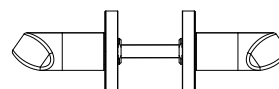

Ficha técnica de produto

Technique product file / Ficha técnica de produto

Data: 06.01.2021

Versão: 1.0

IN.00.242

Puxadores e acessórios /
Lever handles and accessories /
Manillas y accesorios

ET: 2448 / 2021

Documento confidencial / Confidential document / Documento confidencial © JNF 2021 www.jnf.pt

Descrição / Description / Descripción

Puxador reversível com roseta RC08M /

Reversible lever handle with RC08M rose / Manilla reversible con roseta RC08M

Versão / Version / Versión

1.0

Data / Date / Data

06.01.2021

23

137

26

57

T. (+351) 224 663 230 / F. (+351) 224 839 841 / e-mail - jnf@jnf.pt / www.jnf.pt

Rua das Mimosas, 849/851
Zona Industrial das Mimosas
S. Pedro da Cova | Ap. 75 4424-909
Gondomar PORTUGAL

PÁGINA 2/3
PAGE