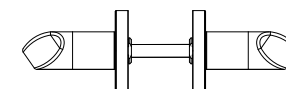

Ficha técnica de produto

Technique product file / Ficha técnica de produto

Data: 06.01.2021

Versão: 1.0

IN.00.242

Puxadores e acessórios /
Lever handles and accessories /
Manillas y accesorios

ET: 2448 / 2021

Documento confidencial / Confidential document / Documento confidencial © JNF 2021 www.jnf.pt

Descrição / Description / Descripción

Puxador reversível com roseta RC08M /

Reversible lever handle with RC08M rose / Manilla reversible con roseta RC08M

Versão / Version / Versión

1.0

Data / Date / Data

06.01.2021

23

137

26

57

T. (+351) 224 663 230 / F. (+351) 224 839 841 / e-mail - jnf@jnf.pt / www.jnf.pt

Rua das Mimosas, 849/851
Zona Industrial das Mimosas
S. Pedro da Cova | Ap. 75 4424-909
Gondomar PORTUGAL

PÁGINA 2/3
PAGE