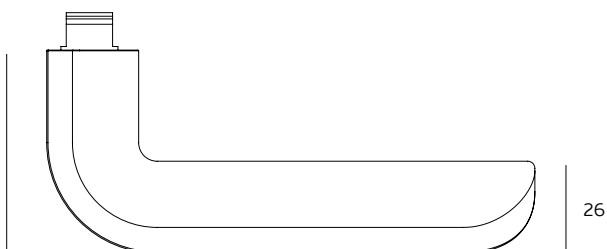

T. (+351) 224 663 230 / F. (+351) 224 839 841 / e-mail - jnf@jnf.pt / www.jnf.pt

Rua das Mimosas, 849/851
Zona Industrial das Mimosas
S. Pedro da Cova | Ap. 75 4424-909
Gondomar PORTUGAL

PÁGINA 2/3
PAGE