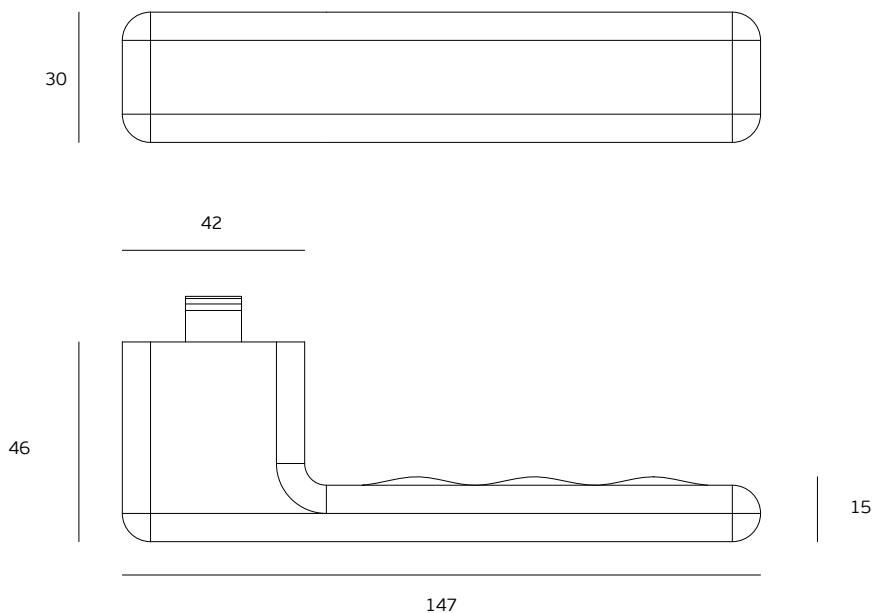

Ficha técnica de produto

Technique product file / Ficha técnica de produto

Data: 14.07.2020

Versão: 1.0

IN.00.345

Puxadores e acessórios /
Lever handles and accessories /
Manillas y accesorios

ET: 2397 / 2020

Documento confidencial / Confidential document / Documento confidencial © JNF 2020 www.jnf.pt

Descrição / Description / Descripción	Puxador OSAKA com roseta R01NS / OSAKA lever handle with R01NS rose / Manilla OSAKA con roseta R01NS
Versão / Version / Versión	1.0
Data / Date / Data	14.07.2020

Destacar /
Detach /
Despegar

Encaixar /
Clip /
Encaxar

Entalhe / Cutout / Taladro

T. (+351) 224 663 230 / F. (+351) 224 839 841 / e-mail - jnf@jnf.pt / www.jnf.pt

Rua das Mimosas, 849/851
Zona Industrial das Mimosas
S. Pedro da Cova | Ap. 75 4424-909
Gondomar PORTUGAL

PÁGINA 2/2
PAGE