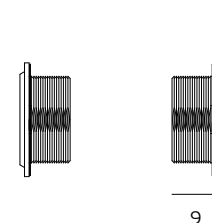

Ficha técnica de produto

Technique product file / Ficha técnica de produto

Data: 25.05.2021

Versão: 1.0

IN.00.345.EF.R01NS

EASY FIX

ET: 3522 / 2021

Documento confidencial / Confidential document / Documento confidencial © JNF 2021 www.jnf.pt

Descrição / Description / Descripción

Puxador OSAKA EASY FIX com roseta R01NS /

OSAKA EASY FIX handle with rose R01NS /

Manilla OSAKA EASY FIX con roseta R01NS

Versão / Version / Versión

1.0

Data / Date / Data

25.05.2021

Destacar /
Detach /
Despegar

Encaixar /
Clip /
Encaxar

R01NS

Entalhe / Cutout / Taladro

T. (+351) 224 663 230 / F. (+351) 224 839 841 / e-mail - jnf@jnf.pt / www.jnf.pt

Rua das Mimosas, 849/851
Zona Industrial das Mimosas
S. Pedro da Cova | Ap. 75 4424-909
Gondomar PORTUGAL

PÁGINA 3/4
PAGE