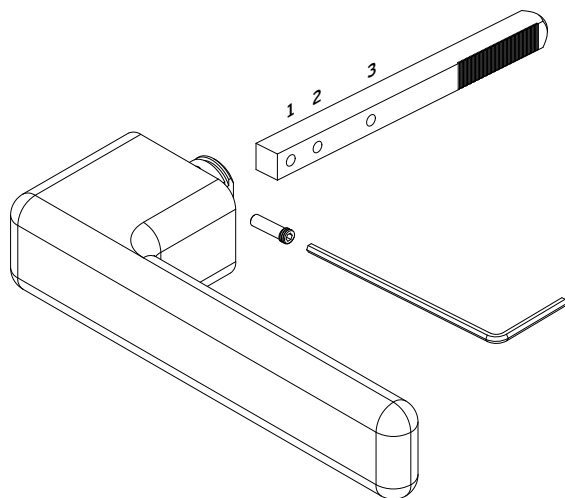

Ficha técnica de produto

Technique product file / Ficha técnica de produto

Data: 25.05.2021

Versão: 1.0

IN.00.345.EF.R01NS

EASY FIX

ET: 3522 / 2021

Documento confidencial / Confidential document / Documento confidencial © JNF 2021 www.jnf.pt

Descrição / Description / Descripción

Puxador OSAKA EASY FIX com roseta R01NS /

OSAKA EASY FIX handle with rose R01NS /

Manilla OSAKA EASY FIX con roseta R01NS

Versão / Version / Versión

1.0

Data / Date / Data

25.05.2021