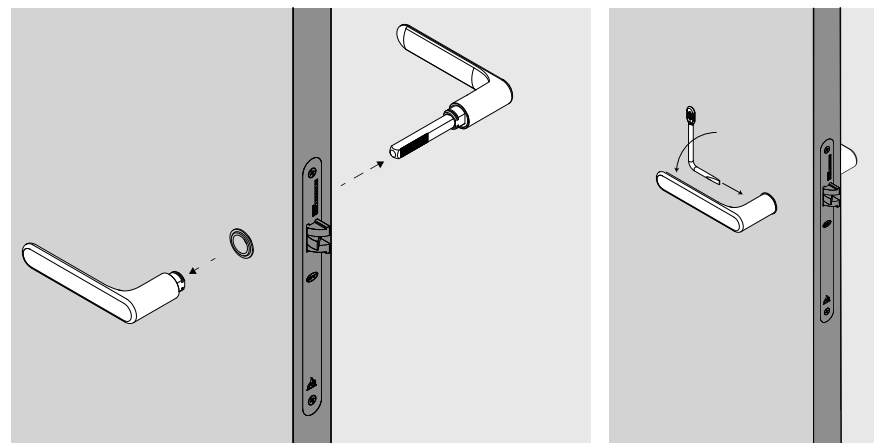

IN.08.EF - Ferramenta de remoção de puxador EASY FIX /
EASY FIX handle removing tool