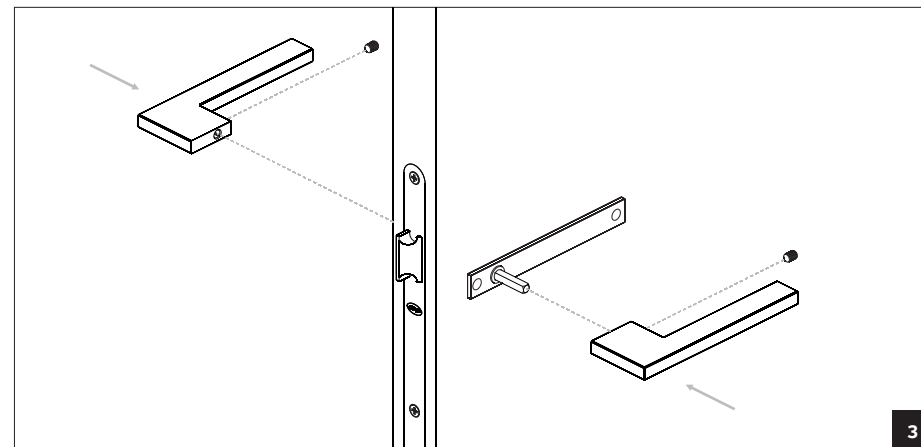

jnf@jnf.pt | www.jnf.pt

SLIM
IN.00.432

PUXADOR DE PORTA COM PLACA /
DOOR HANDLE WITH PLATE/
POIGNÉE DE PORTE SUR PLAQUE /
MANILLA DE PUERTA CON PLACA.

1

2

3

Aliviar parafusos/
Loosen screws/
Soulager les vis/
Aflojar los tornillos

4

Alinhar placa com puxador e dar aperto final/
Align plate with handle and give the final screw tightening/
Aligner la plaque avec la poignée et donner le serrage finale/
Alinear placa con manilla y dar aperto final