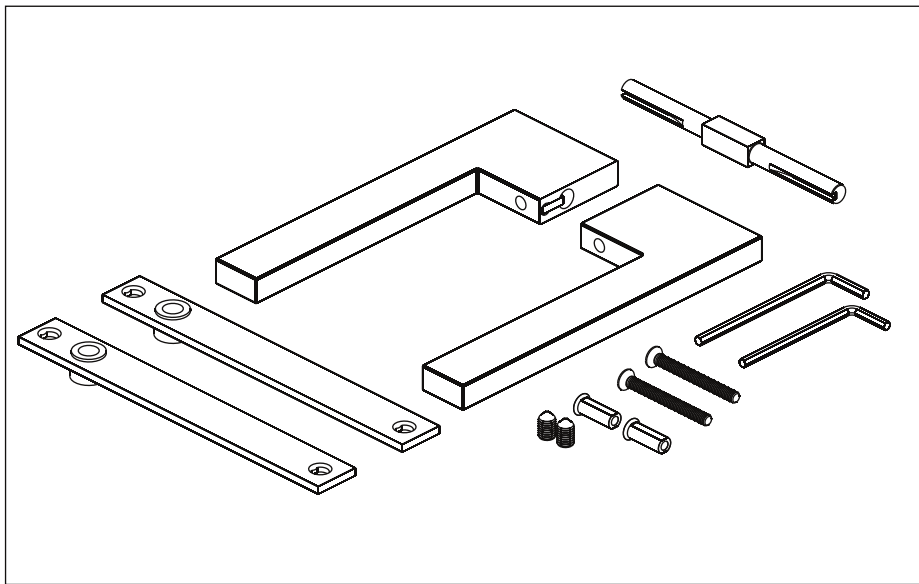

Ferramentas necessárias /
Tools necessary /
Outils nécessaires /
Herramientas necesarias

J. Neves & Filhos
Comércio e Indústria de Ferragens, S.A.

Rua das Mimosas, 849/851
Zona Industrial das Mimosas
S. Pedro da Cova | Ap. 75
4424-909 Gondomar PORTUGAL

jnf@jnf.pt | www.jnf.pt