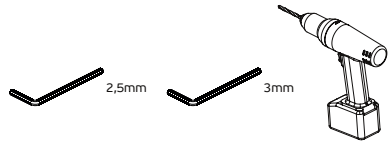

Ferramentas necessárias /
Tools necessary /
Outils nécessaires /
Herramientas necesarias

J. Neves & Filhos
Comércio e Indústria de Ferragens, S.A.

Rua das Mimosas, 849/851
Zona Industrial das Mimosas
S. Pedro da Cova | Ap. 75
4424-909 Gondomar PORTUGAL

jnf@jnf.pt | www.jnf.pt