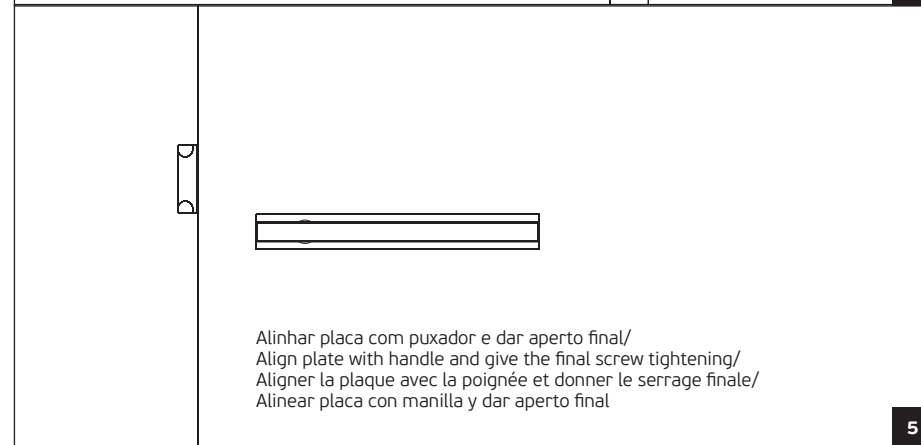

jnf@jnf.pt | www.jnf.pt

SLIM
IN.00.432

PUXADOR DE PORTA COM PLACA /
DOOR HANDLE WITH PLATE/
POIGNÉE DE PORTE SUR PLAQUE /
MANILLA DE PUERTA CON PLACA.

1

2

3

Aliviar parafusos/
Loosen screws/
Soulager les vis/
Aflojar los tornillos

4

Alinhar placa com puxador e dar aperto final/
Align plate with handle and give the final screw tightening/
Aligner la plaque avec la poignée et donner le serrage finale/
Alinear placa con manilla y dar aperto final