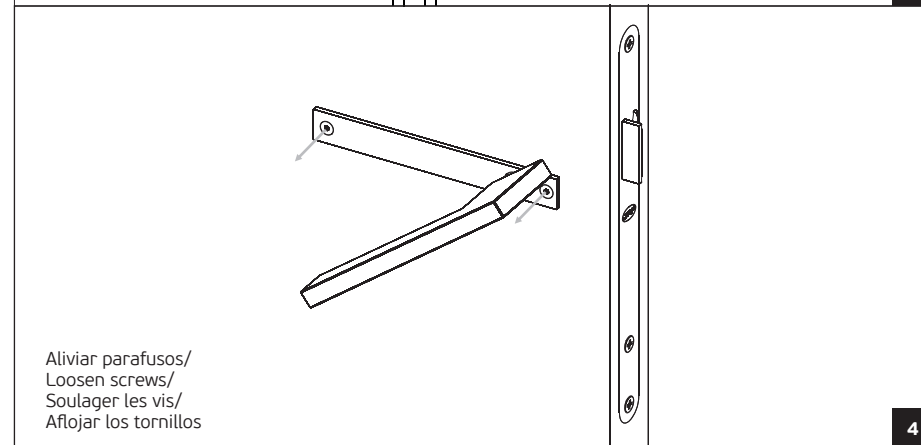

jnf@jnf.pt | www.jnf.pt

SLIM
IN.00.432

PUXADOR DE PORTA COM PLACA /
DOOR HANDLE WITH PLATE/
POIGNÉE DE PORTE SUR PLAQUE /
MANILLA DE PUERTA CON PLACA.

1

2

3

Aliviar parafusos/
Loosen screws/
Soulager les vis/
Aflojar los tornillos

4

Alinhar placa com puxador e dar aperto final/
Align plate with handle and give the final screw tightening/
Aligner la plaque avec la poignée et donner le serrage finale/
Alinear placa con manilla y dar aperto final