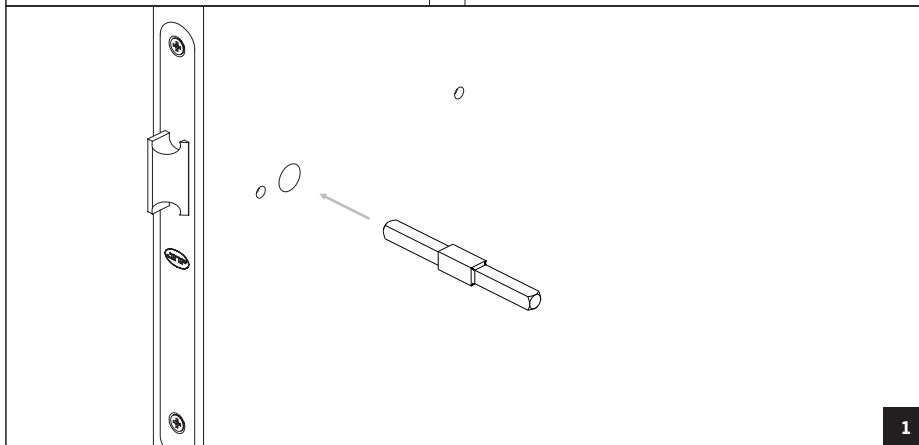

jnf@jnf.pt | www.jnf.pt

SLIM
IN.00.432

PUXADOR DE PORTA COM PLACA /
DOOR HANDLE WITH PLATE/
POIGNÉE DE PORTE SUR PLAQUE /
MANILLA DE PUERTA CON PLACA.

1

2

3

Aliviar parafusos/
Loosen screws/
Soulager les vis/
Aflojar los tornillos