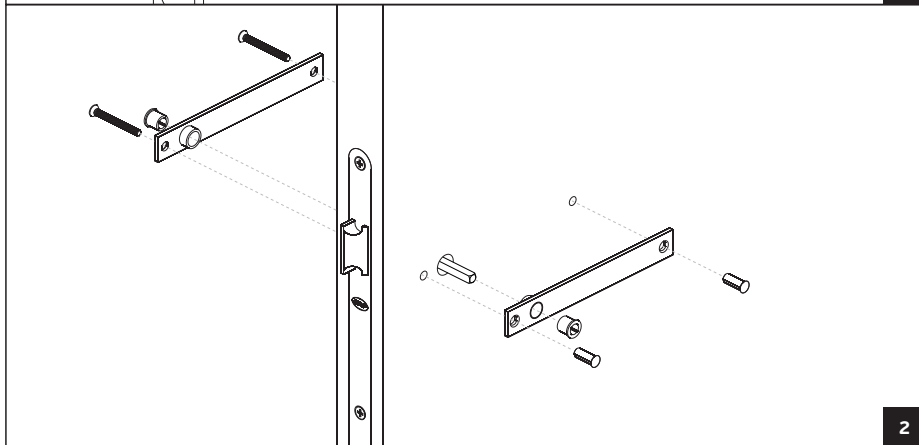

jnf@jnf.pt | www.jnf.pt

SLIM
IN.00.432

PUXADOR DE PORTA COM PLACA /
DOOR HANDLE WITH PLATE/
POIGNÉE DE PORTE SUR PLAQUE /
MANILLA DE PUERTA CON PLACA.

1

2

3

Aliviar parafusos/
Loosen screws/
Soulager les vis/
Aflojar los tornillos

4

Alinhar placa com puxador e dar aperto final/
Align plate with handle and give the final screw tightening/
Aligner la plaque avec la poignée et donner le serrage finale/
Alinear placa con manilla y dar aperto final