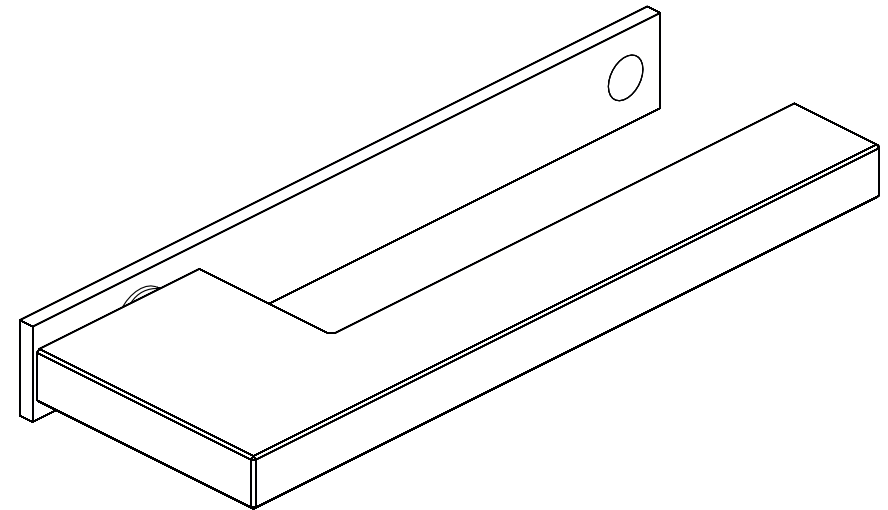

jnf@jnf.pt | www.jnf.pt

SLIM
IN.00.432

PUXADOR DE PORTA COM PLACA /
DOOR HANDLE WITH PLATE/
POIGNÉE DE PORTE SUR PLAQUE /
MANILLA DE PUERTA CON PLACA.

1

2

3

Aliviar parafusos/
Loosen screws/
Soulager les vis/
Aflojar los tornillos