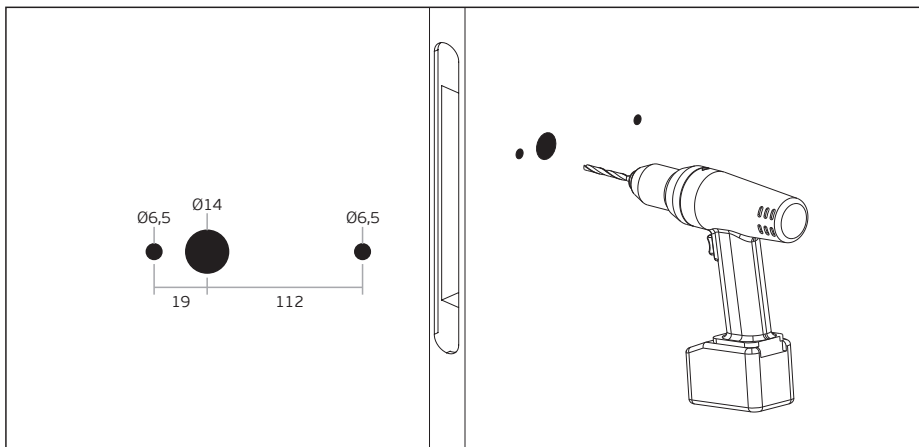

jnf@jnf.pt | www.jnf.pt

SLIM
IN.00.432

PUXADOR DE PORTA COM PLACA /
DOOR HANDLE WITH PLATE/
POIGNÉE DE PORTE SUR PLAQUE /
MANILLA DE PUERTA CON PLACA.

1

2

3

Aliviar parafusos/
Loosen screws/
Soulager les vis/
Aflojar los tornillos