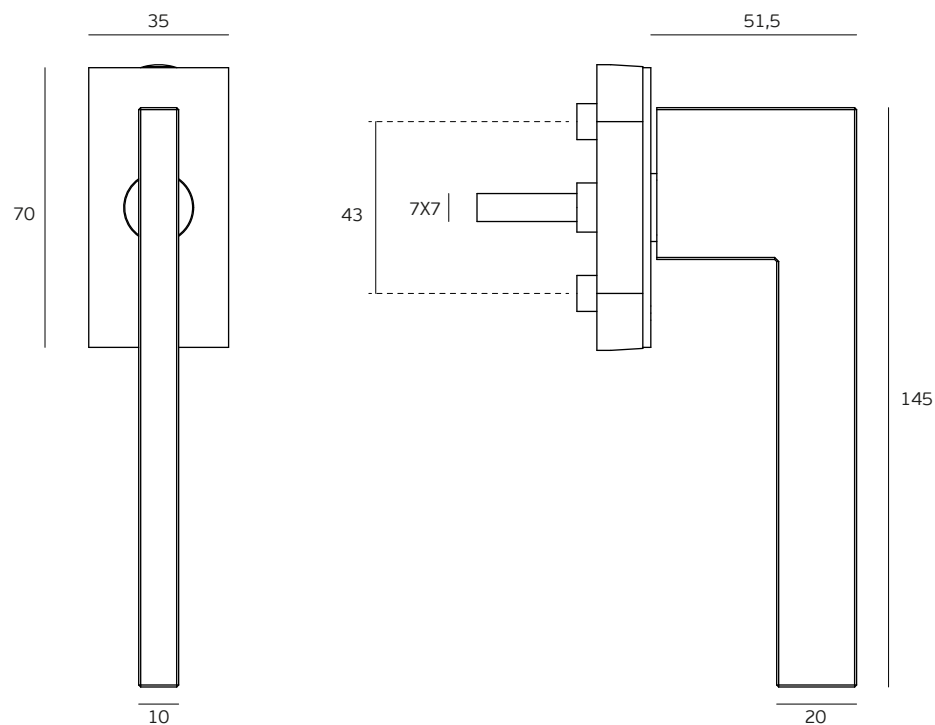

Ficha técnica do produto

Datasheet / Ficha técnica del producto

Data: 02.07.2020

Versão: 1.0

IN.00.432.DK.01Q

Puxadores/
Handles/ Manillas

ET:2391/2020

Documento confidencial / Confidential document / Documento confidencial @ JNF 2020 www.jnf.pt

Descrição / Description / Descripción	Mecanismo de janela / Window mechanism / Mecanismo de ventana
Versão / Version / Versión	1.0
Data / Date / Data	02.07.2020
Material / Material / Material	Aço Inox / Stainless steel / Acero inox
Acabamento / Finish / Acabado	Satinado / satin/ Satin

T. (+351) 224 663 230 / F. (+351) 224 839 841 / e-mail - jnf@jnf.pt / www.jnf.pt

Rua das Mimosas, 849/851
Zona Industrial das Mimosas
S. Pedro da Cova | Ap. 75 4424-909
Gondomar, PORTUGAL

PÁGINA/ 2/2
PAGE