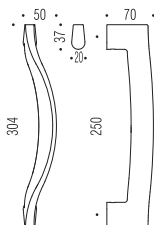

SQUARE

MG 26 Design:
Architettura Laboratorio

HPS
Zirconium Gold

VL
Vintage

HPS/1
Zirconium
stainless-steel

VM
Vintage mat

CM
Cromat
Matt chrome

MG 26

HPS - HPS/1 - CM - VL - VM

Maniglioni senza rosette
Pulls without roses

Materiale: Ottone
Material: Brass

• FINITURA GARANTITA 10 ANNI •
10
• FINISHING 10 YEARS WARRANTY •

• FINITURA GARANTITA 30 ANNI •
30
• FINISHING 30 YEARS WARRANTY •