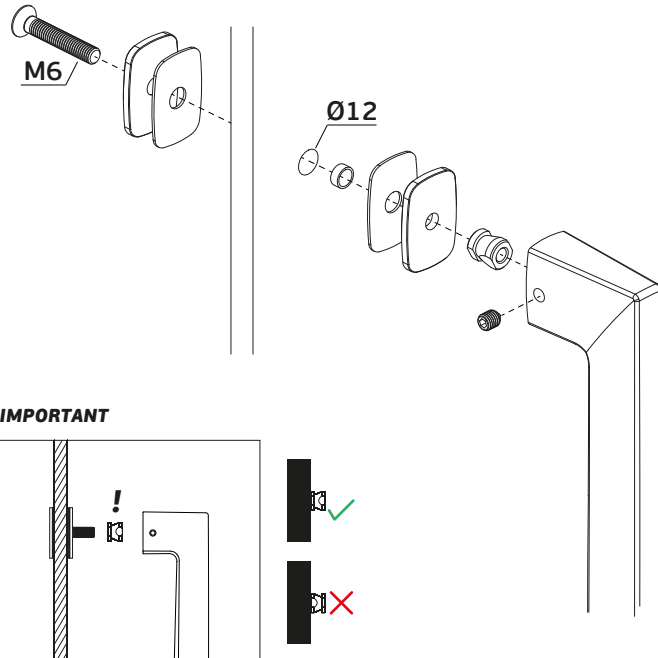

Ficha técnica do produto
Datasheet / Ficha técnica del producto

Data: 10.02.2021

Versão: 6.0

IN.07.002.D

Asas de porta/
Pull handles/ Manillones de puerta

ET:285/2008

Documento confidencial / Confidential document / Documento confidencial @ JNF 2021 www.jnf.pt

Descrição / Description / Descripción	Asa de porta dupla / Double door handle / Manillon de puerta doble
Versão / Version / Versión	6.0
Data / Date / Data	10.02.2021

Vidro/ Glass/ Cristal - IN.08.MFU.SVO.002

Asa simples / Single handle / Manillon simple

OPCIONAL/ OPTIONAL - NÃO INCLUÍDO/ NOT INCLUDED