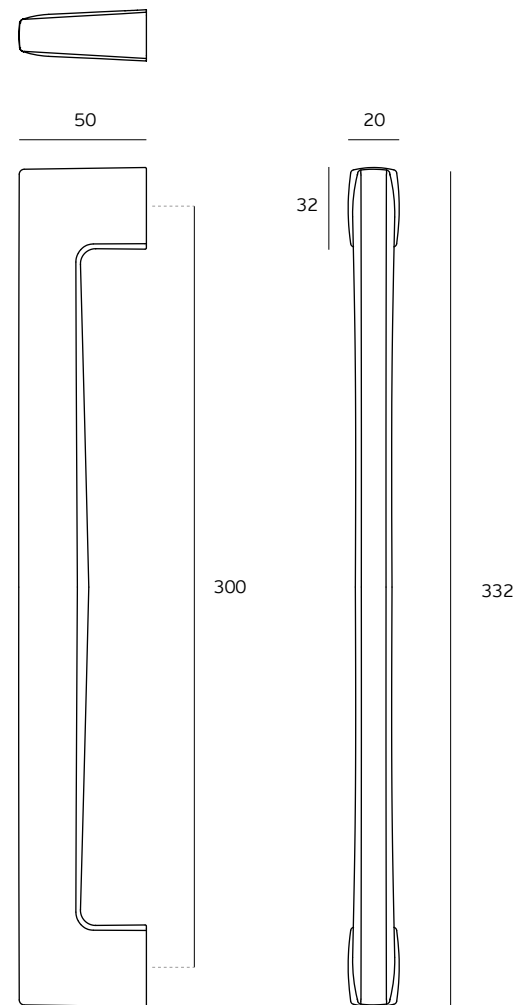

Ficha técnica do produto

Datasheet / Ficha técnica del producto

Data: 10.02.2021

Versão: 6.0

IN.07.002.D

Asas de porta/
Pull handles/ Manillones de puerta

ET:285/2008

Documento confidencial / Confidential document / Documento confidencial @ JNF 2021 www.jnf.pt

Descrição / Description / Descripción

Asa de porta dupla / Double door handle / Manillon de puerta doble

Versão / Version / Versión

6.0

Data / Date / Data

10.02.2021

T. (+351) 224 663 230 / F. (+351) 224 839 841 / e-mail - jnf@jnf.pt / www.jnf.pt

Rua das Mimosas, 849/851
Zona Industrial das Mimosas
S. Pedro da Cova | Ap. 75 4424-909
Gondomar, PORTUGAL

PÁGINA/ PAGE 2/4