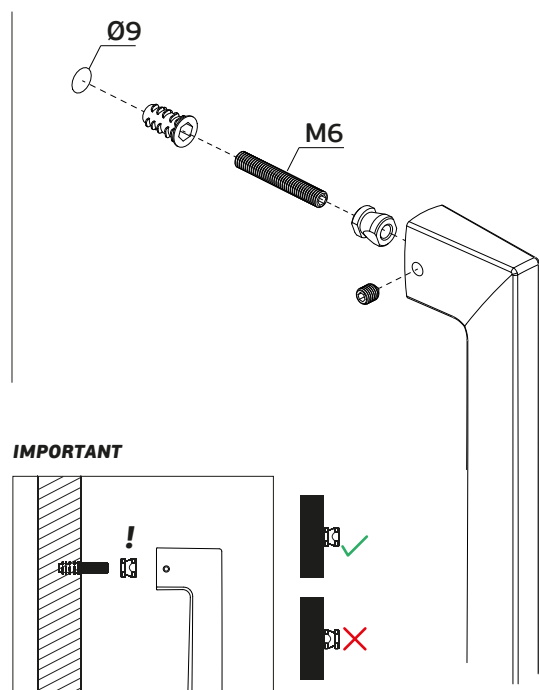

Ficha técnica do produto

Datasheet / Ficha técnica del producto

Data: 10.02.2021

Versão: 6.0

IN.07.002.D

Asas de porta/
Pull handles/ Manillones de puerta

ET:285/2008

Documento confidencial / Confidential document / Documento confidencial @ JNF 2021 www.jnf.pt

Descrição / Description / Descripción	Asa de porta dupla / Double door handle / Manillon de puerta doble
Versão / Version / Versión	6.0
Data / Date / Data	10.02.2021

Madeira/ Wood/ Madera

Asa simples / Single handle / Manillon simple