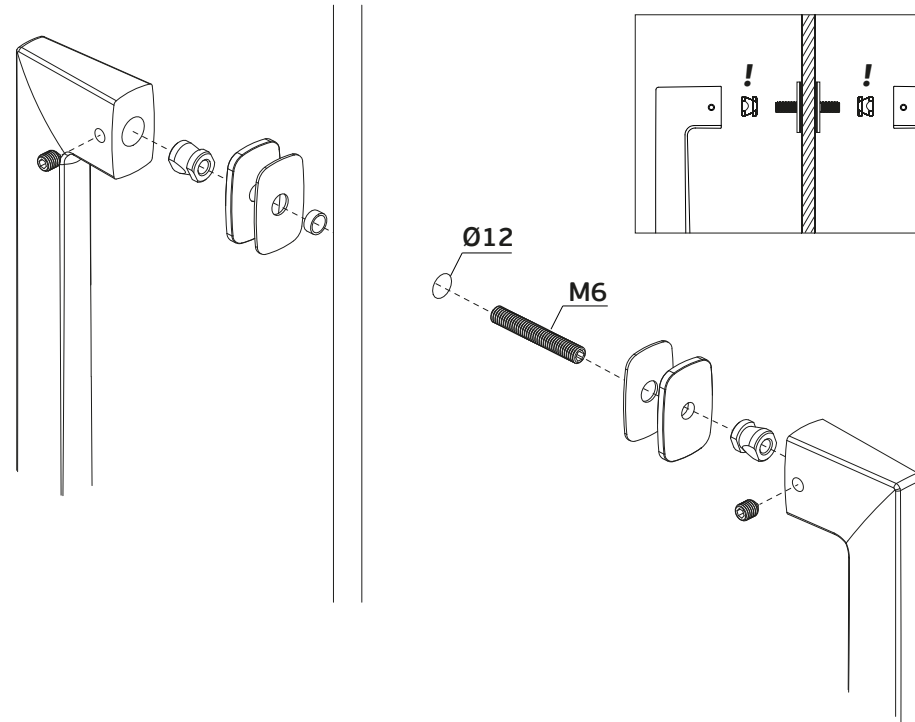

Vidro/ Glass/ Cristal - IN.08.MFU.DVO.002

Asa Dupla / Double handle / Manillon Doble

OPCIONAL/ OPTIONAL - NÃO INCLUÍDO/ NOT INCLUDED

T. (+351) 224 663 230 / F. (+351) 224 839 841 / e-mail - jnf@jnf.pt / www.jnf.pt

Rua das Mimosas, 849/851
Zona Industrial das Mimosas
S. Pedro da Cova | Ap. 75 4424-909
Gondomar, PORTUGAL