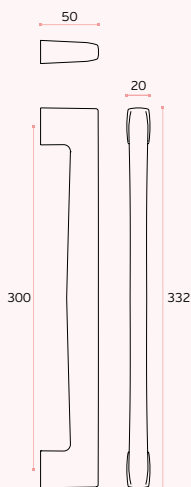

ASAS DE PORTA / PULL HANDLES / MANILLONES.

IN.07.002.D METRIC

Asa de porta dupla /
Double door handle /
Manillon de puerta doble.

Design: Miguel Vasconcelos

MATERIAL: EN 1.4301 / AISI 304

ACABAMENTO / FINISH / ACABADO:
STANDARD: SATINADO / SATIN / SATIN

OPTIONAL: PVD TITANIUM COATED

.TB / .TG / .TCO / .TCH

SOLID ■

ACESSÓRIOS / ACCESSORIES

MFU M6 --- INCLUDED

OPCIONAL VIDRO / OPTIONAL GLASS

IN.08.MFU.DVO.002
Dupla para vidro / double glass

IN.08.MFU.SVO.002
Simples vidro / single glass

IN.07.002.D.TB
Titanium Black

IN.07.002.D.TG
Titanium Gold

.TB
PVD
Titanium
black

.TG
PVD
Titanium
gold

.TCO
PVD
Titanium
copper

.TCH
PVD
Titanium
chocolate

IN.07.002.D.TCO
Titanium Copper

IN.07.002.D.TCH
Titanium Chocolate