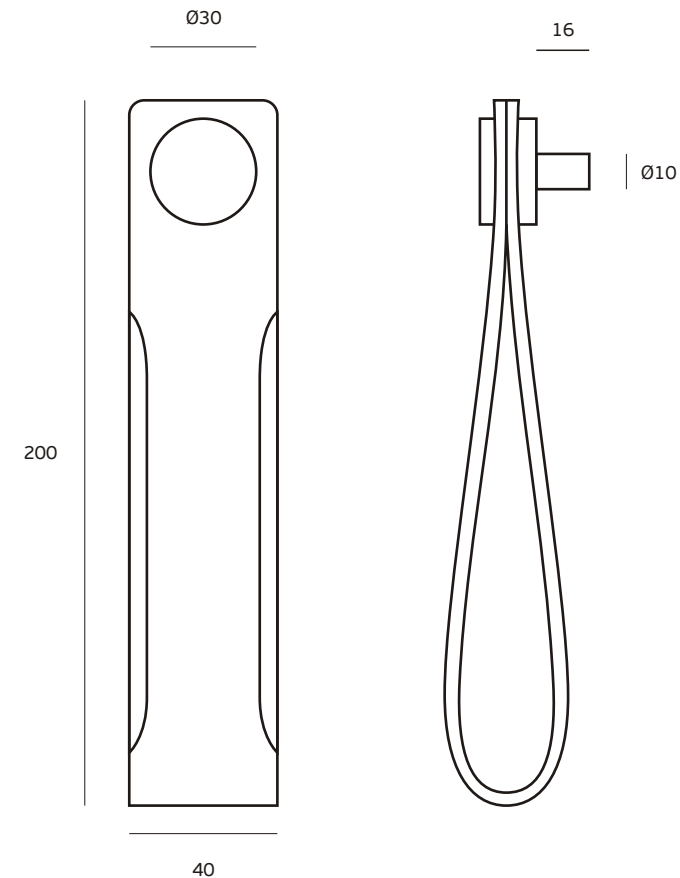

Ficha técnica de produto

Technique product file / Ficha técnica de produto

Data: 06.08.2014

Versão: 2.0

SR.00.001

Puxadores e Acessórios

Lever handles and accessories /
Mannillas y accesorios.

ET: 606 /2009

Documento confidencial / Confidential document / Documento confidencial © JNF 2014 www.jnf.pt

Descrição /	Puxador / Lever handle / Manilla
Versão / Version / Versión.	2.0
Data / Date / Data	06.08.2014

T. (+351) 224 663 230 / F. (+351) 224 839 841 / e-mail - jnf@jnf.pt / www.jnf.pt

Rua das Mimosas, 849/851
Zona Industrial das Mimosas
S. Pedro da Cova | Ap. 75 4424-909
Gondomar PORTUGAL

PÁGINA 2/2
PAGE