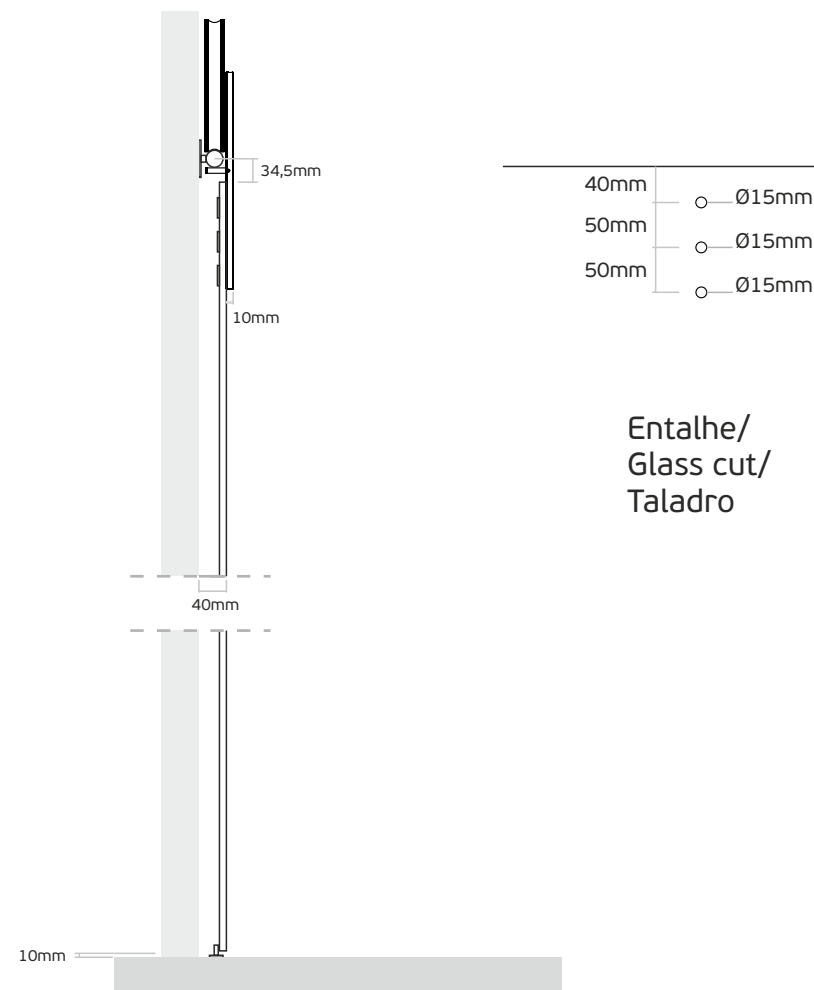

Ficha técnica de produto

Technique product file / Ficha técnica de produto

Data: 22.06.2022

Versão: 2.0

IN.15.203

MOVIEsystem
for Glass

ET: 1470 /2015

Documento confidencial / Confidential document / Documento confidencial © JNF 2022 www.jnf.pt

Descrição / Description / Descripción

Sistema para portas de correr em vidro/

Sliding doors system for glass/

Sistema para puertas correderas en cristal

Versão / Version / Versión.

2.0

Data / Date / Data

22.06.2022

Espessura da porta /

Door thickness / Espesor de la puerta

8 - 12 mm

Peso máx. da porta /

Max door weight / Peso max. de la puerta

200kg

Espessura da porta/
Door thickness/Espesor de la puerta
8>12mm

T. (+351) 224 663 230 / F. (+351) 224 839 841 / e-mail - jnf@jnf.pt / www.jnf.pt

Rua das Mimosas, 849/851
Zona Industrial das Mimosas
S. Pedro da Cova | Ap. 75 4424-909
Gondomar PORTUGAL

EN1527 - 63 - 14 - 13

PÁGINA
PAGE 3/3