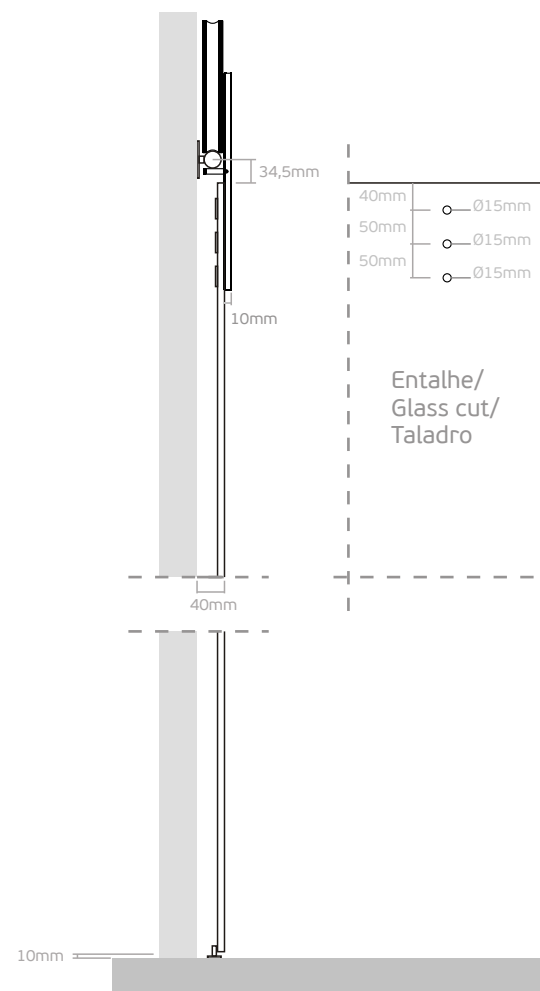

Ficha técnica de produto

Technique product file / Ficha técnica de produto

Data: 27.06.2014

Versão: 1.0

IN.15.205

WATCHsystem
for Glass

ET: 1251 /2014

Documento confidencial / Confidential document / Documento confidencial © JNF 2014 www.jnf.pt

Descrição / Description / Descripción	Sistema para portas de correr em vidro/ Sliding doors system for glass/ Sistema para puertas correderas en cristal
Versão / Version / Versión.	1.0
Data / Date / Data	27.06.2014
Espessura da porta / Door thickness / Espesor de la puerta	8 - 12 mm
Peso máx. da porta / Max door weight / Peso max. de la puerta	200kg

Espessura da porta/
Door thickness/Espesor de la puerta
8>12mm

T. (+351) 224 663 230 / F. (+351) 224 839 841 / e-mail - jnf@jnf.pt / www.jnf.pt

Rua das Mimosas, 849/851
Zona Industrial das Mimosas
S. Pedro da Cova | Ap. 75 4424-909
Gondomar PORTUGAL

PÁGINA 3/3
PAGE