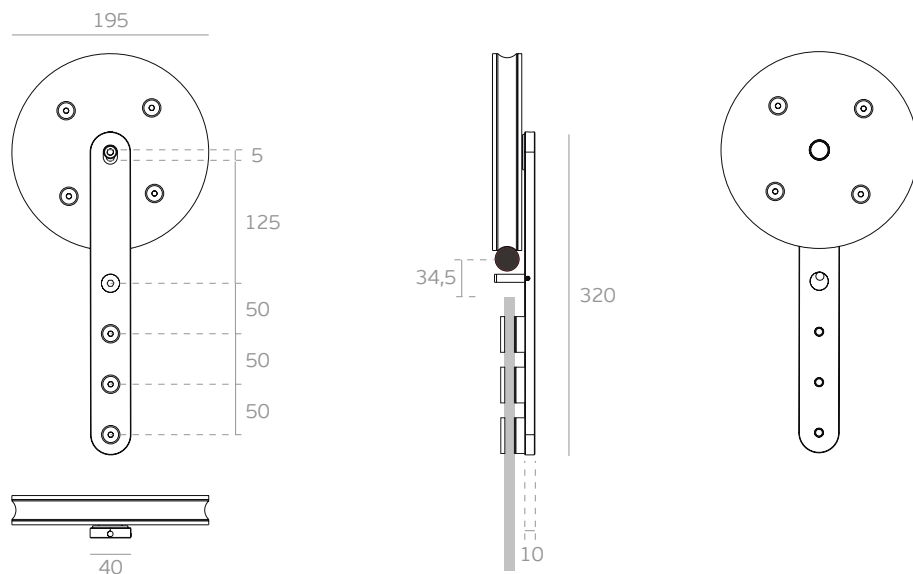

Ficha técnica de produto

Technique product file / Ficha técnica de produto

Data: 27.06.2014

Versão: 1.0

IN.15.205

WATCHsystem
for Glass

ET: 1251 /2014

Documento confidencial / Confidential document / Documento confidencial © JNF 2014 www.jnf.pt

Descrição / Description / Descripción

Sistema para portas de correr em vidro/

Sliding doors system for glass/

Sistema para puertas correderas en cristal

Versão / Version / Versión.

1.0

Data / Date / Data

27.06.2014

Espessura da porta /

8 - 12 mm

Door thickness / Espesor de la puerta

Peso máx. da porta /

200kg

Max door weight / Peso max. de la puerta

Tube e suportes não incluídos/
Tube and supports not included/
Tubo y soportes no incluídos/

T. (+351) 224 663 230 / F. (+351) 224 839 841 / e-mail - jnf@jnf.pt / www.jnf.pt

Rua das Mimosas, 849/851
Zona Industrial das Mimosas
S. Pedro da Cova | Ap. 75 4424-909
Gondomar PORTUGAL

PÁGINA 2/3
PAGE