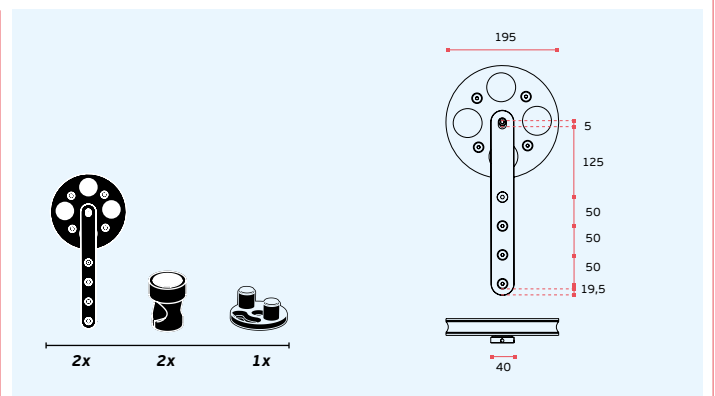

MOVIE SYSTEM FOR WOOD

MOVIE SYSTEM FOR GLASS

IN.15.201 MOVIE SYSTEM FOR WOOD

2x - **Roldanas** / Wheels / Ruedas
 2x - **Batentes** / Stoppers / Frenos
 1x - **Guia de pavimento** / Floor guide / Guia de suelo