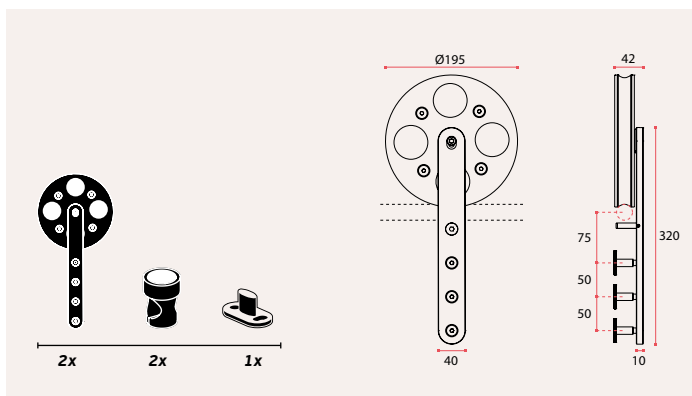

MOVIE SYSTEM FOR WOOD

MOVIE SYSTEM FOR GLASS

IN.15.201 MOVIE SYSTEM FOR WOOD

2x - **Roldanas** / Wheels / Ruedas
 2x - **Batentes** / Stoppers / Frenos
 1x - **Guia de pavimento** / Floor guide / Guia de suelo

IN.15.203 MOVIE SYSTEM FOR GLASS

2x - **Roldanas** / Wheels / Ruedas
 2x - **Batentes** / Stoppers / Frenos
 1x - **Guia de pavimento** / Floor guide / Guia de suelo